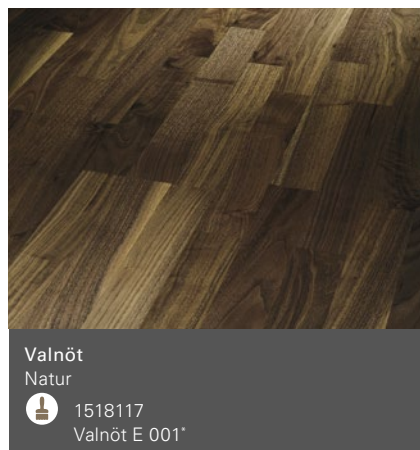

# Classic 3060

Skeppsgolv (L 2200 x B 185 x H 13 mm)

Lönn kanadensisk  
Natur

 1518086  
Lönn E 001\*

Tysklönn  
Natur

 1518122  
Tysklönn E 001\*

Bok  
Living

 1518103  
Bok E 002\*

 lackförseglat

 lackförseglat matt

 lackförseglat matt vit

 naturoljat

 naturoljat vit

 naturoljat plus

 naturoljat vit plus

# Classic 3060

Skeppsgolv (L 2200 x B 185 x H 13 mm)

# Classic 3060

Skeppsgolv (L 2200 x B 185 x H 13 mm)

\*Rekommendation listdekor