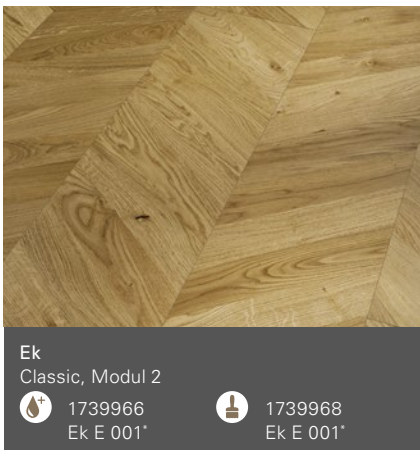

# Trendtime 9

Chevron (L 2380 x B 233 x H 15 mm)

Modul 1

Modul 2

🌿 obehandlat

🔧 lackförseglat

🔧 lackförseglat matt

🔧 lackförseglat matt vit