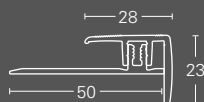

# Undergolv

Parador har för alla användningar den optimala lösningen: undergolv jämnar ut mindre ojämnheter och ger samtidigt en hög tryckfasthet. Med integrerad ångspärr ger det rätta undergolvet på mineraliska underlag det erforderliga fuktighetsskyddet.