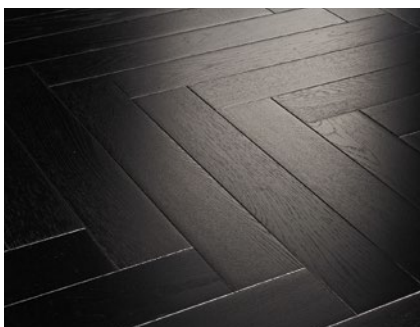

Ek svart
Living
👍 1601584 (M4V)**
Ek E 019*

obehandlat

lackförseglat

lackförseglat matt

lackförseglat matt vit

naturljät

naturljät vit

naturljät plus

naturljät vit plus