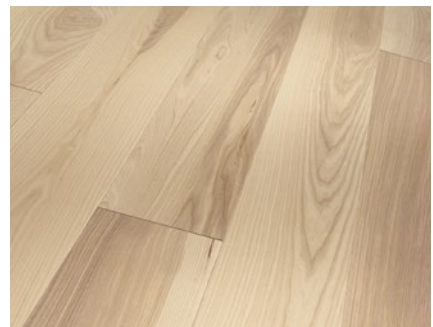

Ask
Living

1739926 (4V)**
Ask E 003*

obehandlat

lackförseglat

lackförseglat matt

lackförseglat matt vit

naturoljat

naturoljat vit

naturoljat plus

naturoljat vit plus