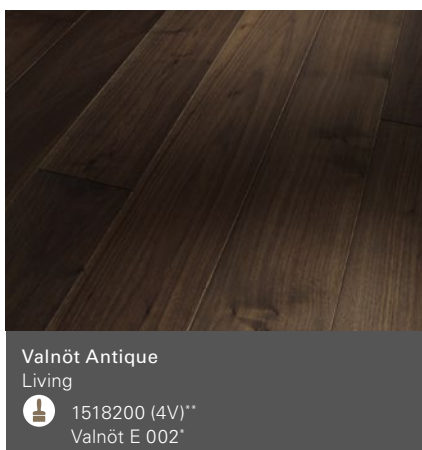

Trendtime 4

Breda golvtiljor (L 2010 x B 160 x H 13 mm)

*Rekommendation listdekor

**Fasdesign: 4V = fas runt om, M4V = minifas runt om