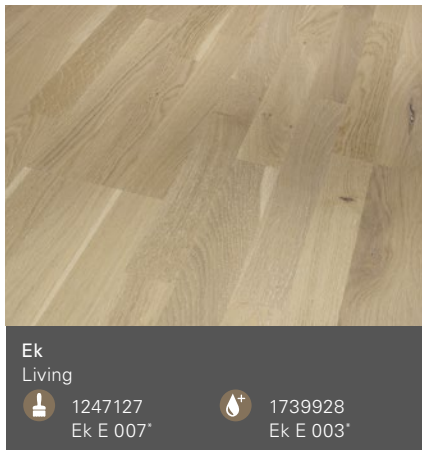

# Classic 3060

Skeppsgolv (L 2200 x B 185 x H 13 mm)

# Classic 3060

Skeppsgolv (L 2200 x B 185 x H 13 mm)

\*Rekommendation listdekor