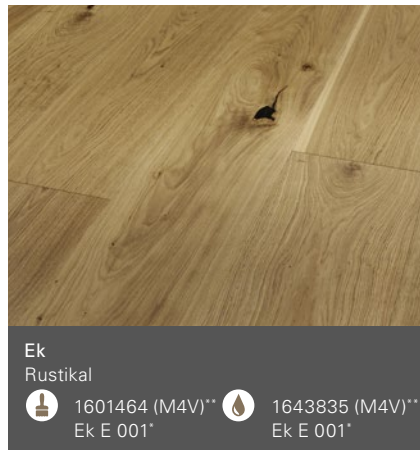

# Basic 11-5

Storformat (L 2380 x B 233 x H 11,5 mm)

\*Rekommendation listdekor

\*\*Fasdesign: 4V = fas runt om, M4V = minifas runt om