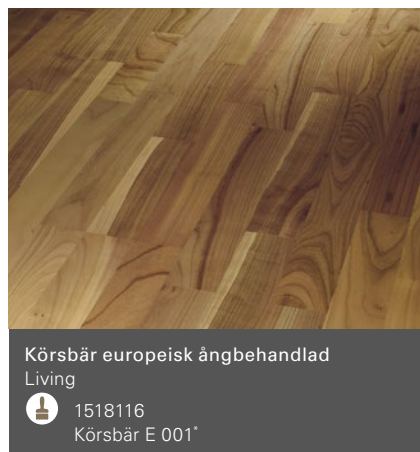

# Classic 3060

Skeppsgolv (L 2200 x B 185 x H 13 mm)

Lönn kanadensisk  
Natur

 1518086  
Lönn E 001\*

Tysklönn  
Natur

 1518122  
Tysklönn E 001\*

Bok  
Living

 1518103  
Bok E 002\*

 lackförseglat

 lackförseglat matt

 lackförseglat matt vit

 naturoljat

 naturoljat vit

 naturoljat plus

 naturoljat vit plus

# Classic 3060

Skeppsgolv (L 2200 x B 185 x H 13 mm)

# Classic 3060

Skeppsgolv (L 2200 x B 185 x H 13 mm)

\*Rekommendation listdekor