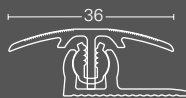

Anpassningsprofil
Aluminium eloxerad silver / rostfritt stål