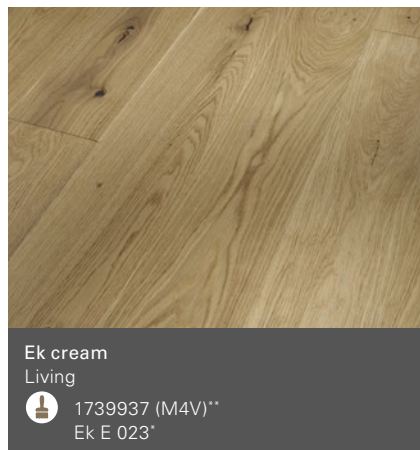

Trendtime 4

Breda golvtiljor (L 2010 x B 160 x H 13 mm)

*Rekommendation listdekor

**Fasdesign: 4V = fas runt om, M4V = minifas runt om