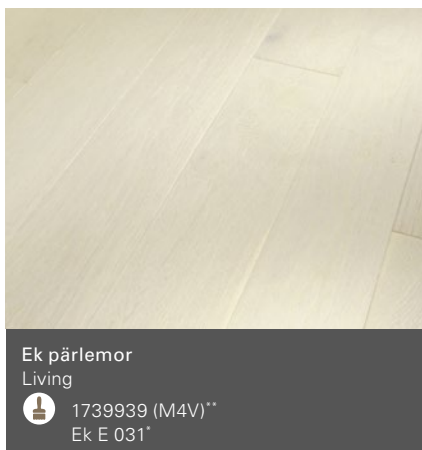

Trendtime 4

Breda golvtiljor (L 2010 x B 160 x H 13 mm)

*Rekommendation listdekor

**Fasdesign: 4V = fas runt om, M4V = minifas runt om