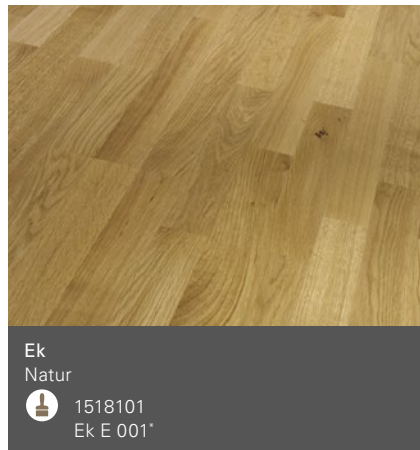

# Classic 3060

Skeppsgolv (L 2200 x B 185 x H 13 mm)

# Classic 3060

Skeppsgolv (L 2200 x B 185 x H 13 mm)

\*Rekommendation listdekor