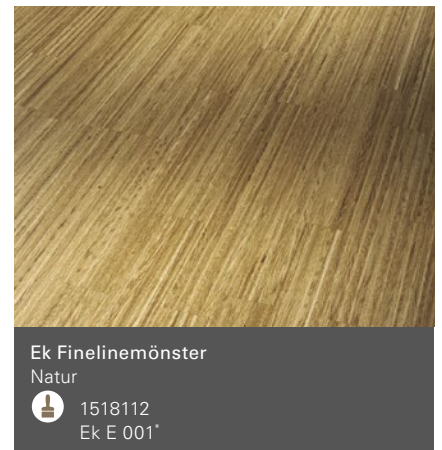

Bok  
Natur

 1518088  
Bok E 002\*

Bok Mont Blanc  
Living

 1739899  
Ek E 019\*

Ek  
Living

 1247126  
Ek E 001\*

 1739905  
Ek E 002\*

 obehandlat

 lackförseglat

 lackförseglat matt

 lackförseglat matt vit

 naturoljat

 naturoljat vit

 naturoljat plus

 naturoljat vit plus

# Classic 3060

Skeppsgolv (L 2200 x B 185 x H 13 mm)