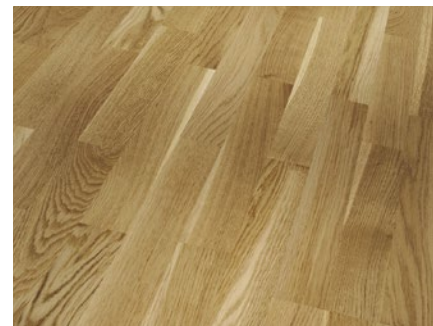

Ek
Living

1247126
Ek E 001*

1739905
Ek E 002*

obehandlat

lackförseglat

lackförseglat matt

lackförseglat matt vit

naturoljat

naturoljat vit

naturoljat plus

naturoljat vit plus