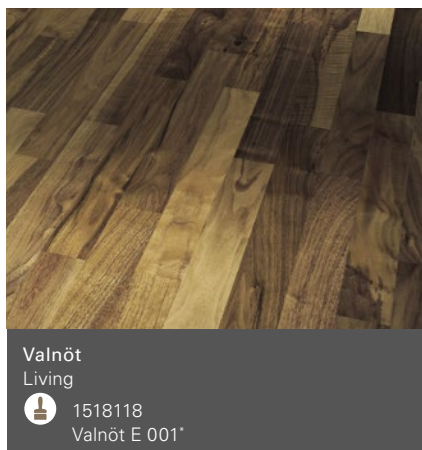

# Classic 3060

Skeppsgolv (L 2200 x B 185 x H 13 mm)

Lönn kanadensisk  
Natur

 1518086  
Lönn E 001\*

Tysklönn  
Natur

 1518122  
Tysklönn E 001\*

Bok  
Living

 1518103  
Bok E 002\*

Bok  
Natur

 1518088  
Bok E 002\*

Bok Mont Blanc  
Living

 1739899  
Ek E 019\*

Ek  
Living

 1247126  
Ek E 001\*

 1739905  
Ek E 002\*

 obehandlat

# Classic 3060

Skeppsgolv (L 2200 x B 185 x H 13 mm)

# Classic 3060

Skeppsgolv (L 2200 x B 185 x H 13 mm)

\*Rekommendation listdekor