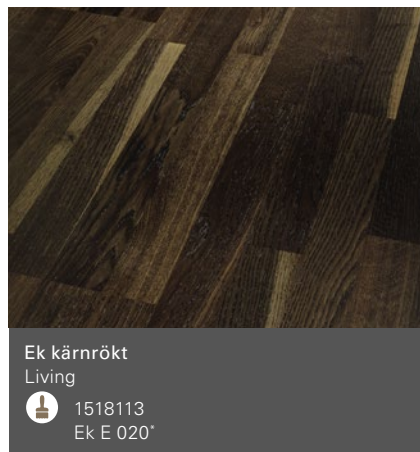

# Classic 3060

Skeppsgolv (L 2200 x B 185 x H 13 mm)

Lönn kanadensisk  
Natur

 1518086  
Lönn E 001\*

Tysklönn  
Natur

 1518122  
Tysklönn E 001\*

Bok  
Living

 1518103  
Bok E 002\*

# Classic 3060

Skeppsgolv (L 2200 x B 185 x H 13 mm)

# Classic 3060

Skeppsgolv (L 2200 x B 185 x H 13 mm)

\*Rekommendation listdekor