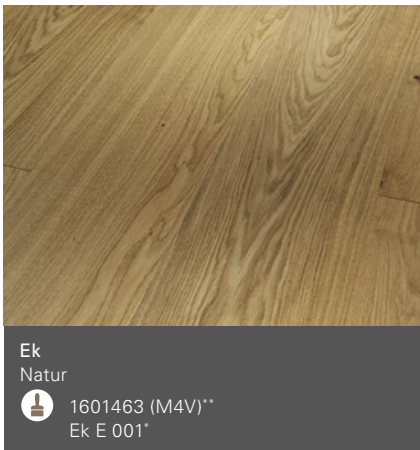

# Basic 11-5

Storformat (L 2380 x B 233 x H 11,5 mm)

\*Rekommendation listdekor

\*\*Fasdesign: 4V = fas runt om, M4V = minifas runt om