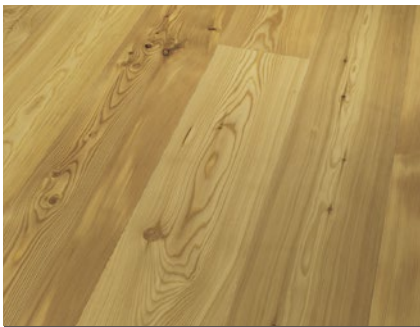

# Classic 3060

Breda golvtiljor (L 2200 x B 185 x H 13 mm)

Lärk  
Rustikal

 1739923 (M4V)\*\*  
Lärk E 001\*

Lärk kärnrökt Soft Struktur  
Rustikal

 1739904 (M4V)\*\*  
Ek E029\*

Termoek medium borstad  
Living