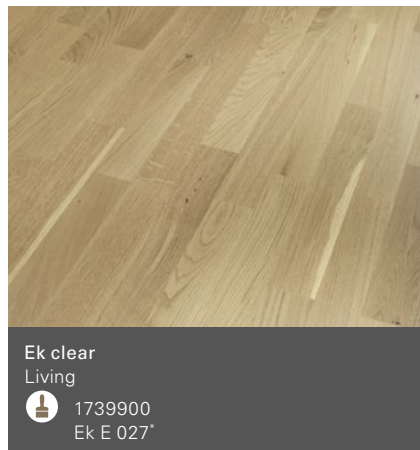

# Classic 3060

Skeppsgolv (L 2200 x B 185 x H 13 mm)

# Classic 3060

Skeppsgolv (L 2200 x B 185 x H 13 mm)

\*Rekommendation listdekor