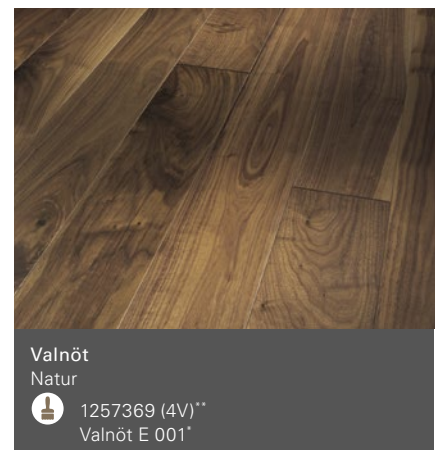

Trendtime 4

Breda golvtiljor (L 2010 x B 160 x H 13 mm)

*Rekommendation listdekor

**Fasdesign: 4V = fas runt om, M4V = minifas runt om