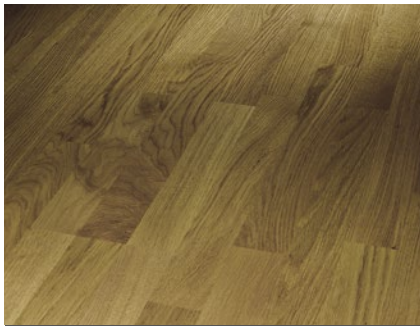

# Basic 11-5

Skeppsgolv (L 2200 x B 185 x H 11,5 mm)

Lönn kanadensisk  
Natur

 1595132  
Lönn E 001\*

Bok  
Natur

 1569684  
Bok E 002\*

Bok  
Rustikal

 1518246  
Bok E 002\*