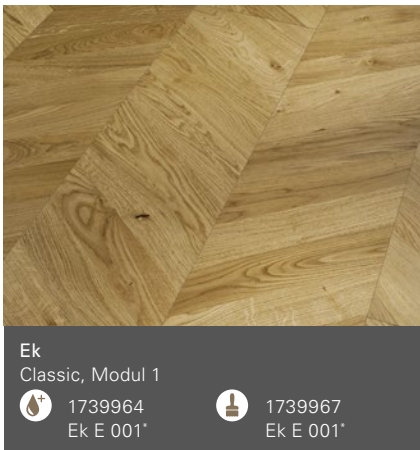

# Trendtime 9

Chevron (L 2380 x B 233 x H 15 mm)

Modul 1

Modul 2

🌿 obehandlat

🔧 lackförseglat

🔧 lackförseglat matt

🔧 lackförseglat matt vit