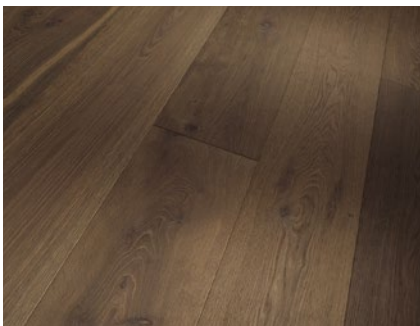

Termoek medium borstad
Living

1739927 (4V)**
Ek E 022*

*Rekommendation listdekor

**Fasdesign: 4V = fas runt om, M4V = minifas runt om