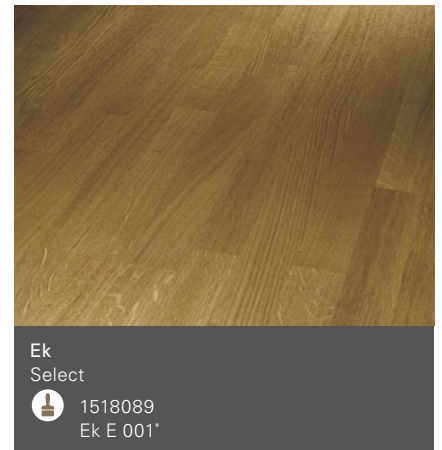

# Classic 3060

Skeppsgolv (L 2200 x B 185 x H 13 mm)