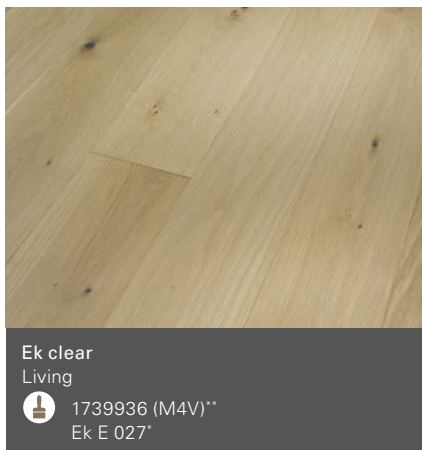

Trendtime 4

Breda golvtiljor (L 2010 x B 160 x H 13 mm)

*Rekommendation listdekor

**Fasdesign: 4V = fas runt om, M4V = minifas runt om