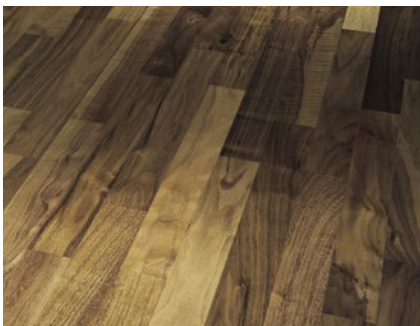

# Basic 11-5

Skeppsgolv (L 2200 x B 185 x H 11,5 mm)

Ek kvistig  
Rustikal

 1518245  
Ek E 001\*

Ek Pure  
Rustikal

 1595164  
Ek E 007\*

Ek vita porer  
Rustikal

 1595130  
Ek E 007\*